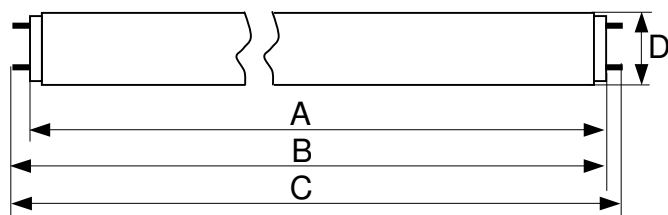

megaSun Super Power R 120 W

Artikel-Nr.	Part No.	3230 0747 00
Abmessungen	Dimensions	1800 x 38 mm
Sockel	Base	G13 Gold
Nutzlebensdauer	Useful Life	500 h

A_{\max}	1763,8 mm
B_{\max}	1770,9 mm
C_{\max}	1778,0 mm
D_{\max}	38,0 mm

Elektrische Daten

Lampenleistung
Vorschaltgerät

Electrical Data

Lamp Wattage 120 W
Ballast 120 W

Bräunungsleistung

UVA Strahlungsfluss
UVB_{(280 – 315) nm} / UVA-Verhältnis

Tanning Power

UVA Radiant Flux 32 W
UVB_{(280 – 315) nm} / UVA Ratio 1,0 %