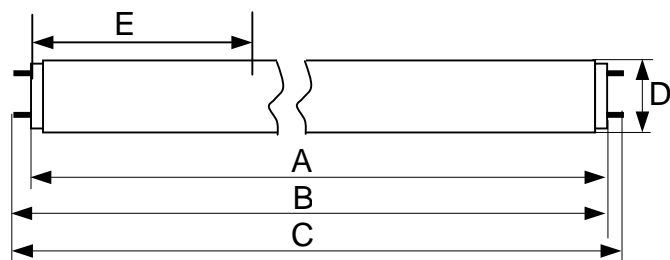

megaSun legTanner Super Power R 160 W Longlife

Artikel-Nr.	Part No.	3230 0743 60
Abmessungen	Dimensions	1800 x 38 mm
Sockel	Base	G13 Gold
Nutzlebensdauer	Useful Life	800 h

A_{\max}	1763,8 mm
B_{\max}	1770,9 mm
C_{\max}	1778,0 mm
D_{\max}	38,0 mm
E Beine / Leg	935 mm

Elektrische Daten

Lampenleistung	Lamp Wattage	160 W
Vorschaltgerät	Ballast	160 W

Electrical Data

Bräunungsleistung

UVA Strahlungsfluss
UVB / UVA-Verhältnis

Tanning Power

UVA Radiant Flux
UVB / UVA Ratio

Beine / Körper
Leg / Body