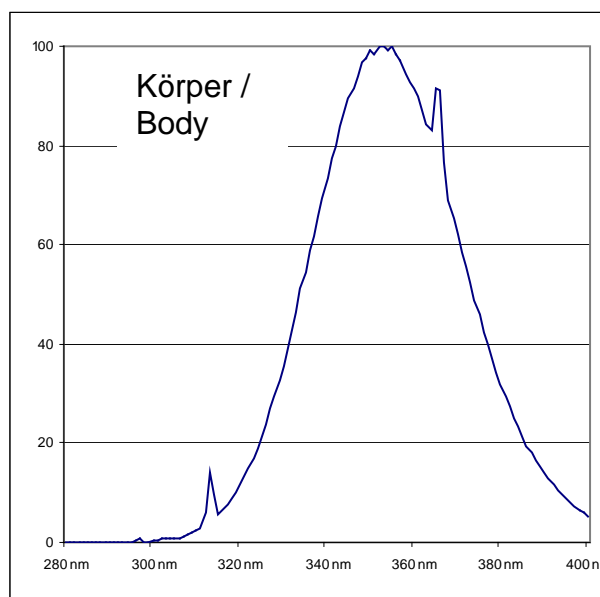

megaSun legTanner Super Power R 160 W Longlife

Artikel-Nr.	Part No.	3230 0743 60
Abmessungen	Dimensions	1800 x 38 mm
Sockel	Base	G13 Gold
Nutzlebensdauer	Useful Life	800 h

A_{\max}	1763,8 mm
B_{\max}	1770,9 mm
C_{\max}	1778,0 mm
D_{\max}	38,0 mm
E Beine / Leg	935 mm

Elektrische Daten

Lampenleistung	Lamp Wattage	160 W
Vorschaltgerät	Ballast	160 W

Electrical Data

Bräunungsleistung

UVA Strahlungsfluss
UVB / UVA-Verhältnis

Tanning Power

UVA Radiant Flux
UVB / UVA Ratio

Beine / Körper
Leg / Body

50 W
2,2 / 2,0 %

Bestrahlungsdauer

Anfangszeit
Max. Zeit für Hauttyp 2
Max. Zeit für Hauttyp 3
Max. Zeit für Hauttyp 4

Exposure Time

Start Time
Max. Time for Skin Type 2
Max. Time for Skin Type 3
Max. Time for Skin Type 4

min

4
9
13
16

Rel. spektraler Strahlenfluss / Rel. Spectral Radiant Flux