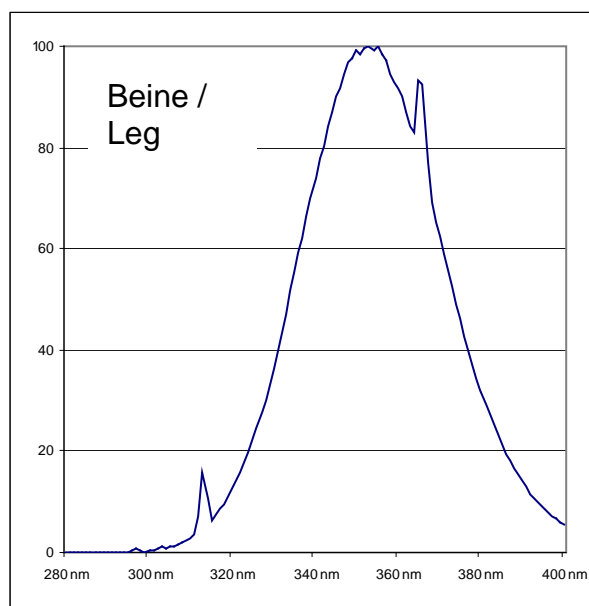

megaSun legTanner Super Power R 160 W Longlife

Artikel-Nr.	Part No.	3230 0743 60
Abmessungen	Dimensions	1800 x 38 mm
Sockel	Base	G13 Gold
Nutzlebensdauer	Useful Life	800 h

A_{\max}	1763,8 mm
B_{\max}	1770,9 mm
C_{\max}	1778,0 mm
D_{\max}	38,0 mm
E Beine / Leg	935 mm

Elektrische Daten

Lampenleistung	Lamp Wattage	160 W
Vorschaltgerät	Ballast	160 W

Electrical Data

Bräunungsleistung

UVA Strahlungsfluss
UVB / UVA-Verhältnis

Tanning Power

UVA Radiant Flux
UVB / UVA Ratio

Beine / Körper
Leg / Body

50 W
2,2 / 2,0 %

Bestrahlungsdauer

Anfangszeit
Max. Zeit für Hauttyp 2
Max. Zeit für Hauttyp 3
Max. Zeit für Hauttyp 4

Exposure Time

Start Time
Max. Time for Skin Type 2
Max. Time for Skin Type 3
Max. Time for Skin Type 4

min

4
9
13
16

Rel. spektraler Strahlenfluss / Rel. Spectral Radiant Flux