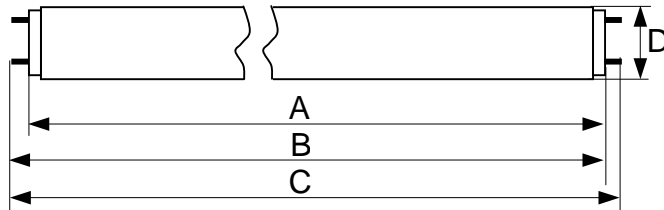

# megaSun Ultra Power R 160 W Longlife powered by cpi

Artikel-Nr.	Part No.	3230 0742 00
Abmessungen	Dimensions	1800 x 38 mm
Sockel	Base	G13 Gold
Nutzlebensdauer	Useful Life	800 – 1200 h

A <sub>max</sub>	1763,8 mm
B <sub>max</sub>	1770,9 mm
C <sub>max</sub>	1778,0 mm
D <sub>max</sub>	38,0 mm