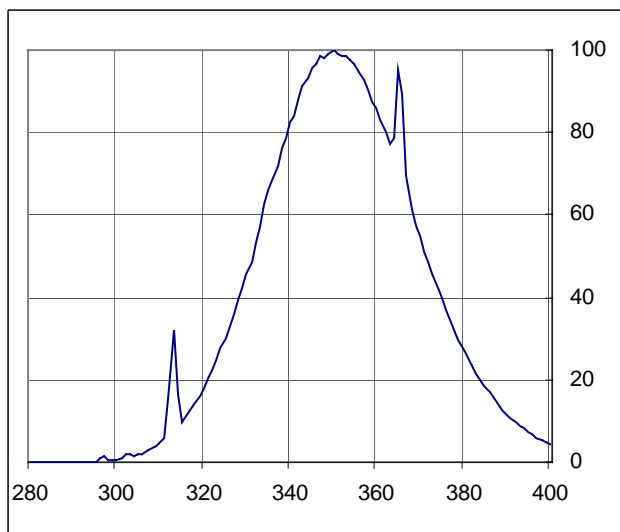

Exposure Time*)

Start Time 4
Max. Time for Skin Type 2 10
Max. Time for Skin Type 3 14
Max. Time for Skin Type 4 18

*) bei mittlerer UVA-Bestrahlungsstärke von 20 mW/m² im Solarium / at average UVA radiation power of 20 mW/m² in the tanning bed