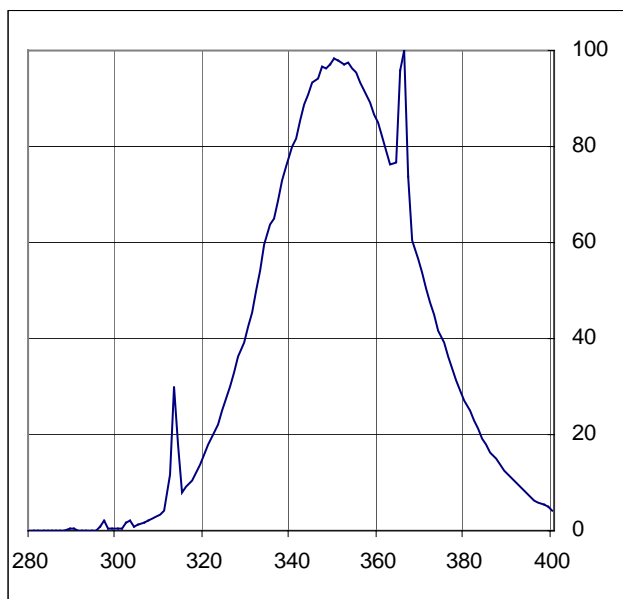

megaSun Super Power R 160 W Longlife

Artikel-Nr.	Part No.	3230 0740 00
Abmessungen	Dimensions	1800 x 38 mm
Sockel	Base	G13 Gold
Nutzlebensdauer	Useful Life	800 h

A _{max}	1763,8 mm
B _{max}	1770,9 mm
C _{max}	1778,0 mm
D _{max}	38,0 mm

Elektrische Daten

Lampenleistung	Lamp Wattage	160 W
Vorschaltgerät	Ballast	160 W

Electrical Data

Bräunungsleistung

UVA Strahlungsfluss	UVA Radiant Flux	46 W
UVB _{(280 – 315) nm} / UVA-Verhältnis	UVB _{(280 – 315) nm} / UVA Ratio	2,0 %

Tanning Power

Bestrahlungsdauer*)

Bestrahlungsdauer*)	Exposure Time*)	min
Anfangszeit	Start Time	4
Max. Zeit für Hauttyp 2	Max. Time for Skin Type 2	9
Max. Zeit für Hauttyp 3	Max. Time for Skin Type 3	12
Max. Zeit für Hauttyp 4	Max. Time for Skin Type 4	16

*) bei mittlerer UVA-Bestrahlungsstärke von 20,5 mW/m² im Solarium / at average UVA radiation power of 20,5 mW/m² in the tanning bed

Relativer spektraler Strahlenfluss
(280 – 400) nm
Relative Spectral Radiant Flux
(280 – 400) nm