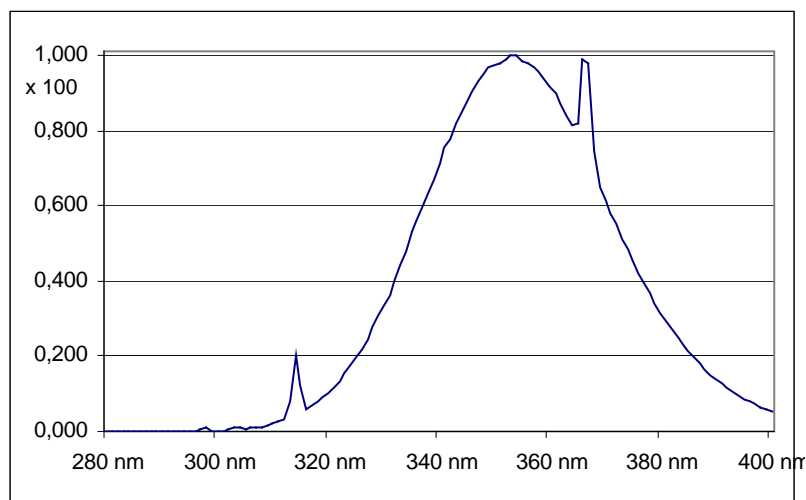

megaSun Ultra Power R 160 W

Artikel-Nr.	Part No.	3230 0735 00
-------------	----------	--------------

Abmessungen	Dimensions	1800 x 38 mm
Sockel	Base	G13 Gold
Nutzlebensdauer	Useful Life	500 h

A_{max}	1763,8 mm
B_{max}	1770,9 mm
C_{max}	1778,0 mm
D_{max}	38,0 mm

Elektrische Daten

Lampenleistung	Lamp Wattage	160 W
Vorschaltgerät	Ballast	160 W

Electrical Data

Bräunungsleistung

UVA Strahlungsfluss	UVA Radiant Flux	39 W
UVB _{(280 – 315) nm} / UVA-Verhältnis	UVB _{(280 – 315) nm} / UVA Ratio	2,0 %

Tanning Power

Bestrahlungsdauer

Anfangszeit	Start Time	4
Max. Zeit für Hauttyp 2	Max. Time for Skin Type 2	10
3	3	14
4	4	18

Exposure Time

min

Rel. spektraler Strahlenfluss / Rel. Spectral Radiant Flux