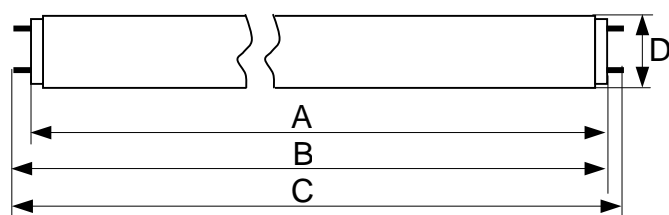

megaSun Ultra Power R 160 W

Artikel-Nr.	Part No.	3230 0735 00
-------------	----------	--------------

Abmessungen	Dimensions	1800 x 38 mm
Sockel	Base	G13 Gold
Nutzlebensdauer	Useful Life	500 h

A_{max}	1763,8 mm
B_{max}	1770,9 mm
C_{max}	1778,0 mm
D_{max}	38,0 mm

Elektrische Daten

Lampenleistung	Lamp Wattage	160 W
Vorschaltgerät	Ballast	160 W

Electrical Data

Bräunungsleistung

UVA Strahlungsfluss	UVA Radiant Flux	39 W
UVB _{(280 – 315) nm} / UVA-Verhältnis	UVB _{(280 – 315) nm} / UVA Ratio	2,0 %

Tanning Power

Bestrahlungsdauer

Anfangszeit	Start Time	4
Max. Zeit für Hauttyp 2	Max. Time for Skin Type 2	10
3	3	14
4	4	18

Exposure Time

min

Rel. spektraler Strahlenfluss / Rel. Spectral Radiant Flux