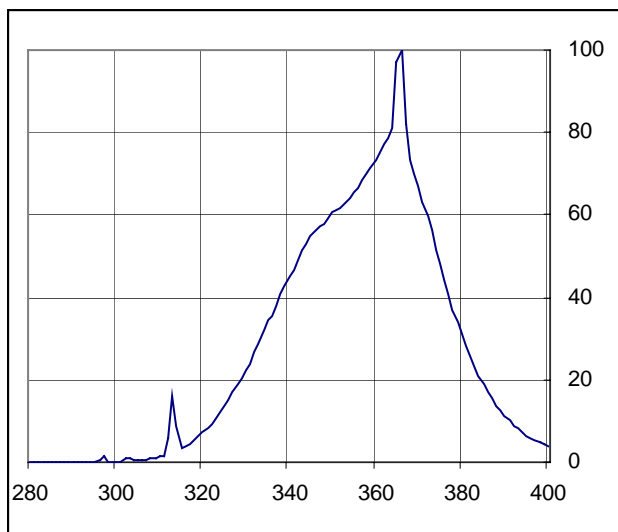

Tanning Power

Bestrahlungsdauer*)

Bestrahlungsdauer*)	Exposure Time*)	min
Anfangszeit	Start Time	5
Max. Zeit für Hauttyp 2	Max. Time for Skin Type 2	13
Max. Zeit für Hauttyp 3	Max. Time for Skin Type 3	18
Max. Zeit für Hauttyp 4	Max. Time for Skin Type 4	23

*) bei mittlerer UVA-Bestrahlungsstärke von 24 mW/m² im Solarium *) at average UVA radiation power of 24 mW/m² in the tanning bed