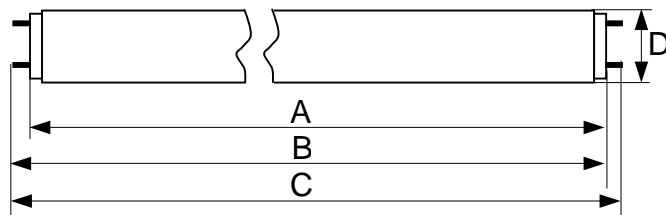

megaSun Super R 160 W

Artikel-Nr.	Part No.	3230 0720 00
Abmessungen	Dimensions	1800 x 38 mm
Sockel	Base	G13 Gold
Nutzlebensdauer	Useful Life	500 h

A_{\max}	1763,8 mm
B_{\max}	1770,9 mm
C_{\max}	1778,0 mm
D_{\max}	38,0 mm

Elektrische Daten

Lampenleistung	Lamp Wattage	160 W
Vorschaltgerät	Ballast	160 W

Electrical Data

Bräunungsleistung

UVA Strahlungsfluss	UVA Radiant Flux	39 W
UVB _{(280 – 315) nm} / UVA-Verhältnis	UVB _{(280 – 315) nm} / UVA Ratio	1,0 %

*) bei mittlerer UVA-Bestrahlungsstärke von 24 mW/m² im Solarium *) at average UVA radiation power of 24 mW/m² in the tanning bed

Relative spektraler Strahlenfluss
(280 – 400) nm
Relative Spectral Radiant Flux
(280 – 400) nm