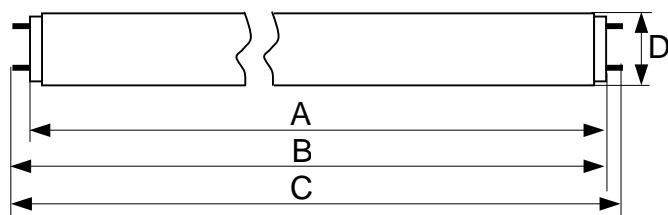

megaSun Ultra Power R 100 W Longlife powered by cpi

Artikel-Nr.	Part No.	3230 0715 50
Abmessungen	Dimensions	1800 x 38 mm
Sockel	Base	G13 Gold
Nutzlebensdauer	Useful Life	800 - 1200 h

A _{max}	1763,8 mm
B _{max}	1770,9 mm
C _{max}	1778,0 mm
D _{max}	38,0 mm

Elektrische Daten

Lampenleistung
Vorschaltgerät, elektron.

Electrical Data

Lamp Wattage 100 W
Ballast, electronic 100 W

Bräunungsleistung

UVA Strahlungsfluss
UVB_{(280 - 315) nm} / UVA-Verhältnis

Tanning Power

UVA Radiant Flux 32 W
UVB_{(280 - 315) nm} / UVA Ratio 1,6 %

Bestrahlungsdauer

Anfangszeit
Max. Zeit für Hauttyp 2
Max. Zeit für Hauttyp 3
Max. Zeit für Hauttyp 4

Exposure Time

min
Start Time 4
Max. Time for Skin Type 2 10
Max. Time for Skin Type 3 14
Max. Time for Skin Type 4 18