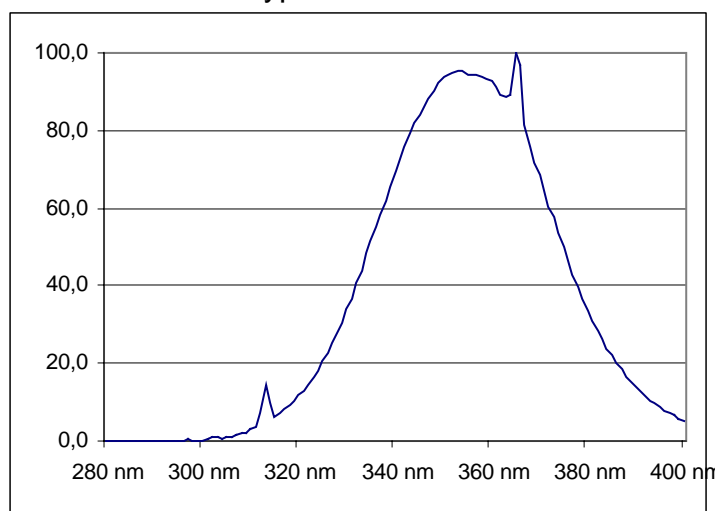

megaSun Ultra Power R 100 W Longlife powered by cpi

Artikel-Nr.	Part No.	3230 0715 50
Abmessungen	Dimensions	1800 x 38 mm
Sockel	Base	G13 Gold
Nutzlebensdauer	Useful Life	800 - 1200 h

A _{max}	1763,8 mm
B _{max}	1770,9 mm
C _{max}	1778,0 mm
D _{max}	38,0 mm

Elektrische Daten

Lampenleistung
Vorschaltgerät, elektron.

Electrical Data

Lamp Wattage 100 W
Ballast, electronic 100 W

Bräunungsleistung

UVA Strahlungsfluss
UVB_{(280 - 315) nm} / UVA-Verhältnis

Tanning Power

UVA Radiant Flux 32 W
UVB_{(280 - 315) nm} / UVA Ratio 1,6 %

Bestrahlungsdauer

Anfangszeit
Max. Zeit für Hauttyp 2
Max. Zeit für Hauttyp 3
Max. Zeit für Hauttyp 4

Exposure Time

min
Start Time 4
Max. Time for Skin Type 2 10
Max. Time for Skin Type 3 14
Max. Time for Skin Type 4 18