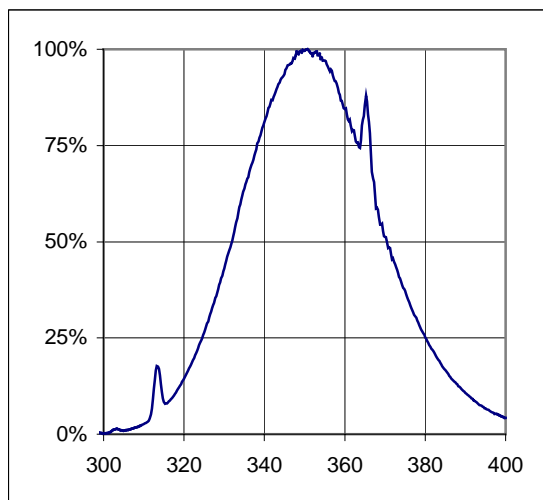

Tanning Power

Bestrahlungsdauer*)

Bestrahlungsdauer*)	Exposure Time*)	min
Anfangszeit	Start Time	5
Max. Zeit für Hauttyp 2	Max. Time for Skin Type 2	13
Max. Zeit für Hauttyp 3	Max. Time for Skin Type 3	18
Max. Zeit für Hauttyp 4	Max. Time for Skin Type 4	23

*) bei mittlerer UVA-Bestrahlungsstärke von 20,5 mW/m² im Solarium / at average UVA radiation power of 20,5 mW/m² in the tanning bed