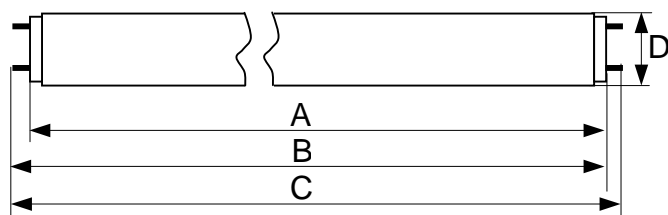

megaSun Super Power R 100 W

Artikel-Nr.	Part No.	3230 0710 00
Abmessungen	Dimensions	1800 x 38 mm
Sockel	Base	G13 Gold
Nutzlebensdauer	Useful Life	500 h

A_{\max}	1763,8 mm
B_{\max}	1770,9 mm
C_{\max}	1778,0 mm
D_{\max}	38,0 mm

Elektrische Daten

Lampenleistung	Lamp Wattage	100 W
Vorschaltgerät	Ballast	100 W

Electrical Data

Bräunungsleistung

UVA Strahlungsfluss	UVA Radiant Flux	32 W
UVB _{(280 – 315) nm} / UVA-Verhältnis	UVB _{(280 – 315) nm} / UVA Ratio	1,6 %

*) bei mittlerer UVA-Bestrahlungsstärke von 20,5 mW/m² im Solarium / at average UVA radiation power of 20,5 mW/m² in the tanning bed

Relativer spektraler Strahlenfluss
(280 – 400) nm
Relative Spectral Radiant Flux
(280 – 400) nm