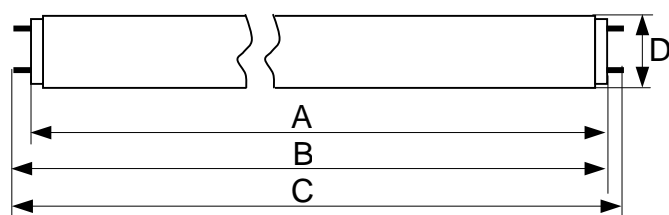

megaSun Super R 100 W

Artikel-Nr.	Part No.	3230 0700 00
-------------	----------	--------------

Abmessungen	Dimensions	1800 x 38 mm
Sockel	Base	G13 Gold
Nutzlebensdauer	Useful Life	500 h

A_{\max} 1763,8 mm

B_{\max} 1770,9 mm

C_{\max} 1778,0 mm

D_{\max} 38,0 mm

Elektrische Daten

Lampenleistung
Vorschaltgerät

Electrical Data

Lamp Wattage	100 W
Ballast	100 W

Bräunungsleistung

UVA Strahlungsfluss
UVB_{(280 – 315) nm} / UVA-Verhältnis

Tanning Power

UVA Radiant Flux	32 W
UVB _{(280 – 315) nm} / UVA Ratio	1,0 %

Bestrahlungsdauer

Anfangszeit
Max. Zeit für Hauttyp 2
Max. Zeit für Hauttyp 3
Max. Zeit für Hauttyp 4

Exposure Time

Start Time	6 min
Max. Time for Skin Type 2	15 min
Max. Time for Skin Type 3	21 min
Max. Time for Skin Type 4	27 min

Rel. spektraler Strahlenfluss
Rel. Spectral Radiant Flux