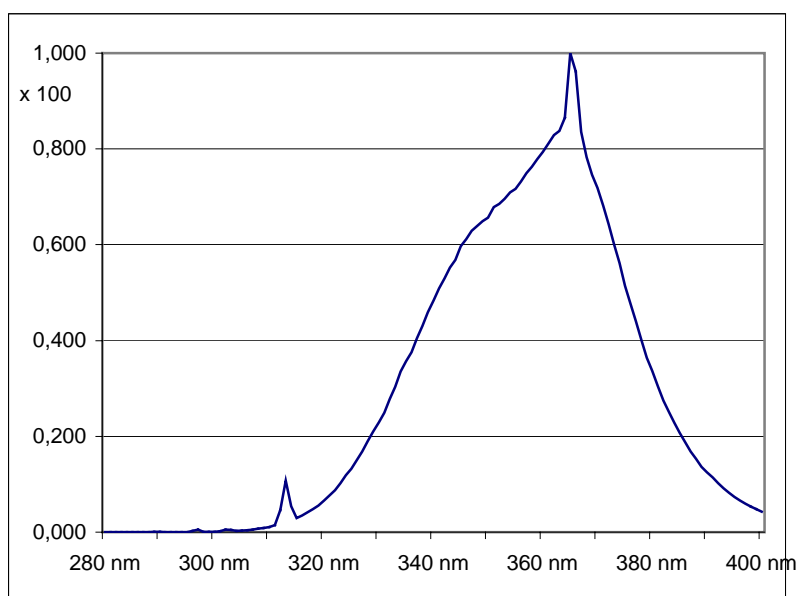

megaSun Super R 100 W

Artikel-Nr.	Part No.	3230 0700 00
-------------	----------	--------------

Abmessungen	Dimensions	1800 x 38 mm
Sockel	Base	G13 Gold
Nutzlebensdauer	Useful Life	500 h

A_{\max} 1763,8 mm

B_{\max} 1770,9 mm

C_{\max} 1778,0 mm

D_{\max} 38,0 mm

Elektrische Daten

Lampenleistung
Vorschaltgerät

Electrical Data

Lamp Wattage	100 W
Ballast	100 W

Bräunungsleistung

UVA Strahlungsfluss
UVB_{(280 – 315) nm} / UVA-Verhältnis

Tanning Power

UVA Radiant Flux	32 W
UVB _{(280 – 315) nm} / UVA Ratio	1,0 %

Bestrahlungsdauer

Anfangszeit
Max. Zeit für Hauttyp 2
Max. Zeit für Hauttyp 3
Max. Zeit für Hauttyp 4

Exposure Time

Start Time	6 min
Max. Time for Skin Type 2	15 min
Max. Time for Skin Type 3	21 min
Max. Time for Skin Type 4	27 min

Rel. spektraler Strahlenfluss
Rel. Spectral Radiant Flux