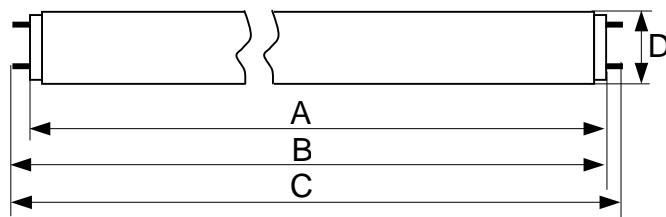

megaSun Super R 25 W pink

Artikel-Nr.	Part No.	3230 0003 50
Abmessungen	Dimensions	520 x 16 mm
Sockel	Base	G5 Silver
Nutzlebensdauer	Useful Life	500 h

A_{\max}	516,9 mm
B_{\max}	524,2 mm
C_{\max}	531,5 mm
D_{\max}	16,0 mm

Elektrische Daten

Lampenleistung	Lamp Wattage	25 W
Vorschaltgerät	Ballast	30 W

Electrical Data

Bräunungsleistung

UVA Strahlungsfluss	UVA Radiant Flux	7 W
UVB _{(280 – 315) nm} / UVA-Verhältnis	UVB _{(280 – 315) nm} / UVA Ratio	1,5 %

Tanning Power

Bestrahlungsdauer

Anfangszeit	Start Time	6 min
Max. Zeit für Hauttyp 2	Max. Time for Skin Type 2	14 min
Max. Zeit für Hauttyp 3	Max. Time for Skin Type 3	19 min
Max. Zeit für Hauttyp 4	Max. Time for Skin Type 4	25 min