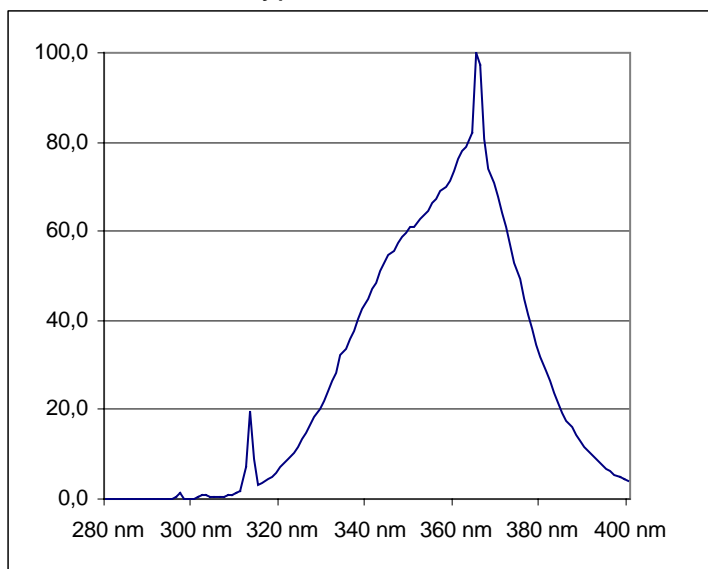

megaSun Super R 25 W pink

Artikel-Nr.	Part No.	3230 0003 50
Abmessungen	Dimensions	520 x 16 mm
Sockel	Base	G5 Silver
Nutzlebensdauer	Useful Life	500 h

A_{\max}	516,9 mm
B_{\max}	524,2 mm
C_{\max}	531,5 mm
D_{\max}	16,0 mm

Elektrische Daten

Lampenleistung	Lamp Wattage	25 W
Vorschaltgerät	Ballast	30 W

Electrical Data

Bräunungsleistung

UVA Strahlungsfluss	UVA Radiant Flux	7 W
UVB _{(280 – 315) nm} / UVA-Verhältnis	UVB _{(280 – 315) nm} / UVA Ratio	1,5 %

Tanning Power

Bestrahlungsdauer

Anfangszeit	Start Time	6 min
Max. Zeit für Hauttyp 2	Max. Time for Skin Type 2	14 min
Max. Zeit für Hauttyp 3	Max. Time for Skin Type 3	19 min
Max. Zeit für Hauttyp 4	Max. Time for Skin Type 4	25 min

Exposure Time

Rel. spektraler Strahlenfluss
Rel. Spectral Radiant Flux